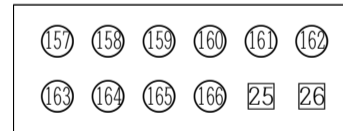

Upper Light Batten : 4CH. 1:8 / RD 없음, DMX PORT 없음

#3 Sus : 18CH. 1:1 / RD 2ea 1:2 / 끝 쪽 RD 옆에 DMX PORT

#2 Sus : 18CH. 1:1 / RD 2ea 1:2 / 끝 쪽 RD 옆에 DMX PORT

#1 Sus : 18CH. 1:1 / RD 2ea 1:2 / 끝 쪽 RD 옆에 DMX PORT

#1 CATWALK : 12CH. 1:1 / RD 2ea 1:2 / 끝 쪽 RD 옆에 DMX PORT

#2 CATWALK : 24CH. 1:1 / RD 4ea 1:2 / 끝 쪽 RD 옆에 DMX PORT/Direct 2ea

#3 CATWALK : 24CH. 1:1 / RD 4ea 1:2 / 끝 쪽 RD 옆에 DMX PORT/Direct 2ea

#4 CATWALK : 12CH. 1:1 / RD 2ea 1:2 / 끝 쪽 RD 옆에 DMX PORT/Direct 2ea

#1 Stage Wall Panel :  
12CH. 1:1 / RD 2ea 1:1 /  
판넬 아래에 DMX PORT

#2 Stage Wall Panel : 동일

#3 Stage Wall Panel : 동일

#4 Stage Wall Panel : 동일

Right Side Batten : 8CH. 1:1 /RD 2ea 1:2 / 끝 쪽 RD 옆에 DMX PORT

Left Side Batten : 동일