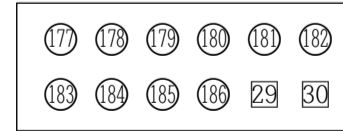

#1 CATWALK : 12CH. 1:1 / RD 2ea 1:2 / 끝 쪽 RD 옆에 DMX PORT

#2 CATWALK : 24CH. 1:1 / RD 4ea 1:2 / 끝 쪽 RD 옆에 DMX PORT/Direct 2ea

#3 CATWALK : 24CH. 1:1 / RD 4ea 1:2 / 끝 쪽 RD 옆에 DMX PORT/Direct 2ea

#4 CATWALK : 12CH. 1:1 / RD 2ea 1:2 / 끝 쪽 RD 옆에 DMX PORT/Direct 2ea

#1 Stage Wall Panel :  
12CH. 1:1 / RD 2ea 1:1 /  
판넬 아래에 DMX PORT

#2 Stage Wall Panel : 동일

#3 Stage Wall Panel : 동일

#4 Stage Wall Panel : 동일

Right Side Batten : 8CH. 1:1 /RD 2ea 1:2 / 끝 쪽 RD 옆에 DMX PORT

Left Side Batten : 동일