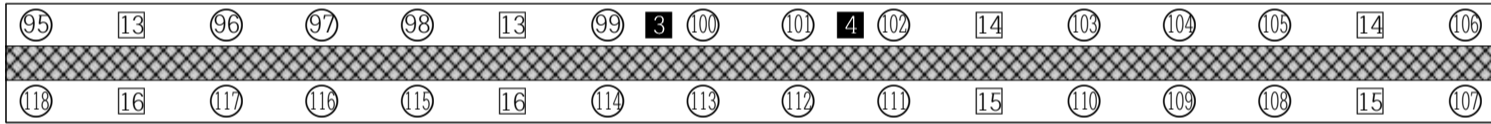

Upper Light Batten : 4CH. 1:8 / RD 없음, DMX PORT 없음

#3 Sus : 18CH. 1:1 / RD 2ea 1:2 / 끝 쪽 RD 옆에 DMX PORT

#2 Sus : 18CH. 1:1 / RD 2ea 1:2 / 끝 쪽 RD 옆에 DMX PORT

#1 Sus : 18CH. 1:1 / RD 2ea 1:2 / 끝 쪽 RD 옆에 DMX PORT

#1 CATWALK : 12CH. 1:1 / RD 2ea 1:2 / 끝 쪽 RD 옆에 DMX PORT

#2 CATWALK : 24CH. 1:1 / RD 4ea 1:2 / 끝 쪽 RD 옆에 DMX PORT/Direct 2ea

#3 CATWALK : 24CH. 1:1 / RD 4ea 1:2 / 끝 쪽 RD 옆에 DMX PORT/Direct 2ea

#4 CATWALK : 12CH. 1:1 / RD 2ea 1:2 / 끝 쪽 RD 옆에 DMX PORT/Direct 2ea

#1 Stage Wall Panel :  
12CH. 1:1 / RD 2ea 1:1 /  
판넬 아래에 DMX PORT

#2 Stage Wall Panel : 동일

#3 Stage Wall Panel : 동일

#4 Stage Wall Panel : 동일

Right Side Batten : 8CH. 1:1 /RD 2ea 1:2 / 끝 쪽 RD 옆에 DMX PORT

Left Side Batten : 동일