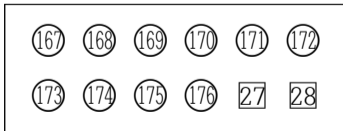

Upper Light Batten : 4CH. 1:8 / RD 없음, DMX PORT 없음

#3 Sus : 18CH. 1:1 / RD 2ea 1:2 / 끝 쪽 RD 옆에 DMX PORT

#2 Sus : 18CH. 1:1 / RD 2ea 1:2 / 끝 쪽 RD 옆에 DMX PORT

#1 Sus : 18CH. 1:1 / RD 2ea 1:2 / 끝 쪽 RD 옆에 DMX PORT

#1 CATWALK : 12CH. 1:1 / RD 2ea 1:2 / 끝 쪽 RD 옆에 DMX PORT

#2 CATWALK : 24CH. 1:1 / RD 4ea 1:2 / 끝 쪽 RD 옆에 DMX PORT/Direct 2ea

#3 CATWALK : 24CH. 1:1 / RD 4ea 1:2 / 끝 쪽 RD 옆에 DMX PORT/Direct 2ea

#4 CATWALK : 12CH. 1:1 / RD 2ea 1:2 / 끝 쪽 RD 옆에 DMX PORT/Direct 2ea

#1 Stage Wall Panel :  
12CH. 1:1 / RD 2ea 1:1 /  
판넬 아래에 DMX PORT

#2 Stage Wall Panel : 동일

#3 Stage Wall Panel : 동일

#4 Stage Wall Panel : 동일

Right Side Batten : 8CH. 1:1 /RD 2ea 1:2 / 끝 쪽 RD 옆에 DMX PORT

Left Side Batten : 동일