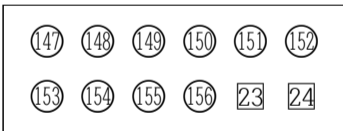

Upper Light Batten : 4CH. 1:8 / RD 없음, DMX PORT 없음

#3 Sus : 18CH. 1:1 / RD 2ea 1:2 / 끝 쪽 RD 옆에 DMX PORT

#2 Sus : 18CH. 1:1 / RD 2ea 1:2 / 끝 쪽 RD 옆에 DMX PORT

#1 Sus : 18CH. 1:1 / RD 2ea 1:2 / 끝 쪽 RD 옆에 DMX PORT

#1 CATWALK : 12CH. 1:1 / RD 2ea 1:2 / 끝 쪽 RD 옆에 DMX PORT

#2 CATWALK : 24CH. 1:1 / RD 4ea 1:2 / 끝 쪽 RD 옆에 DMX PORT/Direct 2ea

#3 CATWALK : 24CH. 1:1 / RD 4ea 1:2 / 끝 쪽 RD 옆에 DMX PORT/Direct 2ea

#4 CATWALK : 12CH. 1:1 / RD 2ea 1:2 / 끝 쪽 RD 옆에 DMX PORT/Direct 2ea

#1 Stage Wall Panel :  
12CH. 1:1 / RD 2ea 1:1 /  
판넬 아래에 DMX PORT

#2 Stage Wall Panel : 동일

#3 Stage Wall Panel : 동일

#4 Stage Wall Panel : 동일

Right Side Batten : 8CH. 1:1 /RD 2ea 1:2 / 끝 쪽 RD 옆에 DMX PORT

Left Side Batten : 동일