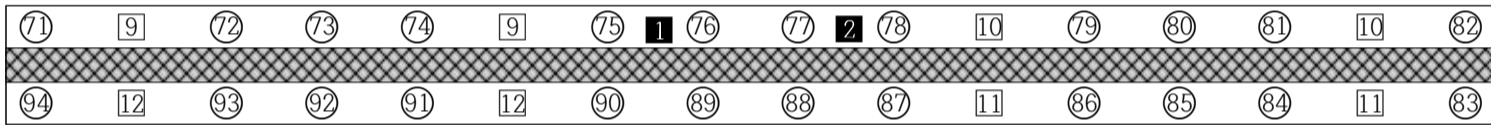

Upper Light Batten : 4CH. 1:8 / RD 없음, DMX PORT 없음

#3 Sus : 18CH. 1:1 / RD 2ea 1:2 / 끝 쪽 RD 옆에 DMX PORT

#2 Sus : 18CH. 1:1 / RD 2ea 1:2 / 끝 쪽 RD 옆에 DMX PORT

#1 Sus : 18CH. 1:1 / RD 2ea 1:2 / 끝 쪽 RD 옆에 DMX PORT

#1 CATWALK : 12CH. 1:1 / RD 2ea 1:2 / 끝 쪽 RD 옆에 DMX PORT

#2 CATWALK : 24CH. 1:1 / RD 4ea 1:2 / 끝 쪽 RD 옆에 DMX PORT/Direct 2ea

#3 CATWALK : 24CH. 1:1 / RD 4ea 1:2 / 끝 쪽 RD 옆에 DMX PORT/Direct 2ea

#4 CATWALK : 12CH. 1:1 / RD 2ea 1:2 / 끝 쪽 RD 옆에 DMX PORT/Direct 2ea

#1 Stage Wall Panel :  
12CH. 1:1 / RD 2ea 1:1 /  
판넬 아래에 DMX PORT

#2 Stage Wall Panel : 동일

#3 Stage Wall Panel : 동일

#4 Stage Wall Panel : 동일

Right Side Batten : 8CH. 1:1 /RD 2ea 1:2 / 끝 쪽 RD 옆에 DMX PORT

Left Side Batten : 동일